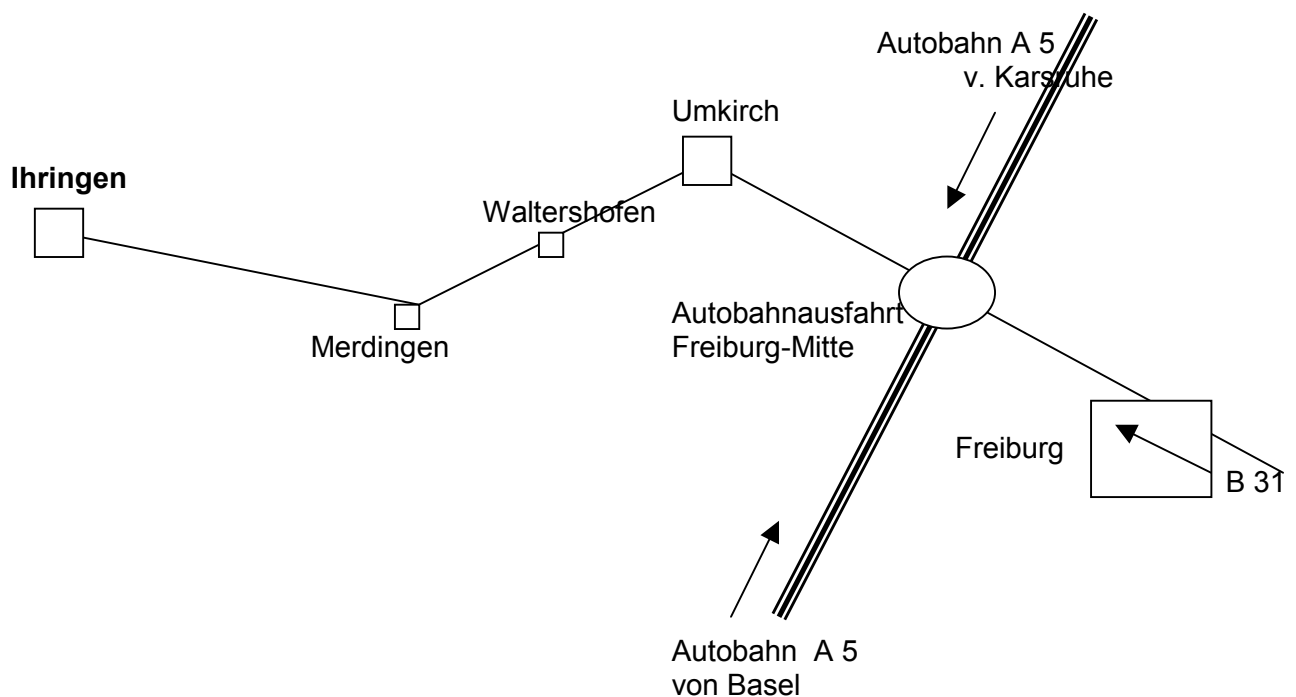

swhv *Agility*

Jump

Off TOUR 2003 / 2004

1. Etappe am 26. Oktober 2003

Anfahrtsweg

Veranstaltungsort: Reithalle Ihringen

Autobahn A 5 Ausfahrt Freiburg – Mitte in Richtung Umkirch
Ortsmitte Umkirch (Kirche) links ab in Richtung Waltershofen
Waltershofen und Merdingen durchfahren in Richtung Ihringen
Vor Ortsanfang Ihringen ist rechts die Reithalle.

Übernachtungsmöglichkeiten

- Beschränkte Campingmöglichkeiten bei der Reithalle.
- Campingplatz unmittelbar neben der Reithalle
- Gasthaus Goldener Engel, Bachenstr. 27 Ihringen Tel.: 07668/5028
E.-Zi. ab 26,-- € / Do.-Zi. 65,-- € mit Frühstück

Hundlerhock

Für die Turnierteilnehmer, die bereits am Samstag anreisen, führen wir einen „Hundlerhock“ im Reiterstüble in der Reithalle durch.

Gemütliches Beisammen sein und Gespräche „Rund um den Hund“ soll Sinn und Zweck des Hock's sein.